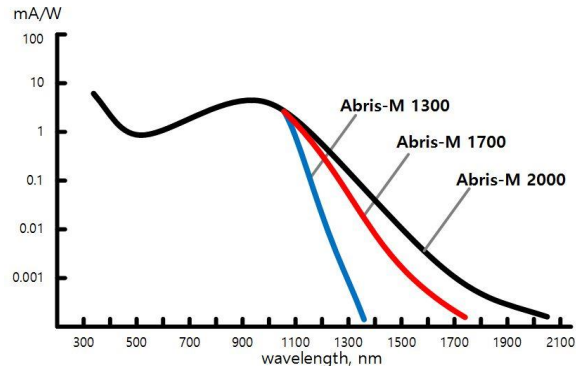

ElectroOptic社のIRビューア 年度末キャンペーン実施中

Abris-Mシリーズ

| | | |
|--------|--------------------------------------|-------------------------|
| 感度特性 | 20° 60lp/mm | |
| 中心部解像度 | 20° 60lp/mm | |
| 視野角 | 40° | 20° |
| 倍率 | 1倍 | 2倍 |
| 対物レンズ | F1.4/26mm 虹彩絞り無し | F1.8/50mm 虹彩絞り付き |
| 焦点距離 | 15cm～∞ | 35cm～∞ 接写リング使用時 15cm |
| バッテリー | 単四電池 1本, 35時間駆動 オプションのACアダプタを使用可能 | |
| 重量 | 380g | 420g |
| 寸法 | 140x78x57 mm | 158x78x50 mm |
| 動作温度 | -10～+40°C | |